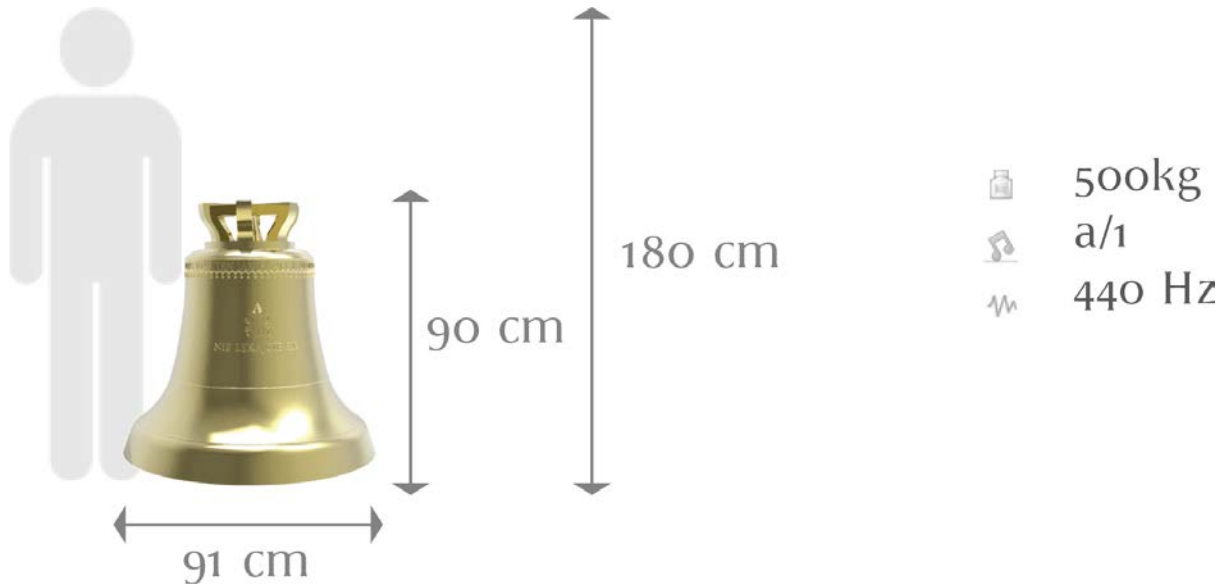

Дзвін 500кг

Технічна специфікація

Акустичні параметри

Ударний тон a/1

Prime a/1

Tierce c/2

Quint e/2

Hum a/0

Nominal a/2

Коротка характеристика

Дзвін з категорії середніх та являється еталонним дзвоном для інших дзвонів. За його частотою налаштовуються музичні інструменти. Цей дзвін характеризується прекрасним звучанням, з частотою, дуже схожою до співу людей. Кількість ударів за хвилину близька до кількості ударів людського серця. Дзвін часто використовується як самотній дзвін у менших та середніх парафіях, а також в різноманітних наборах.