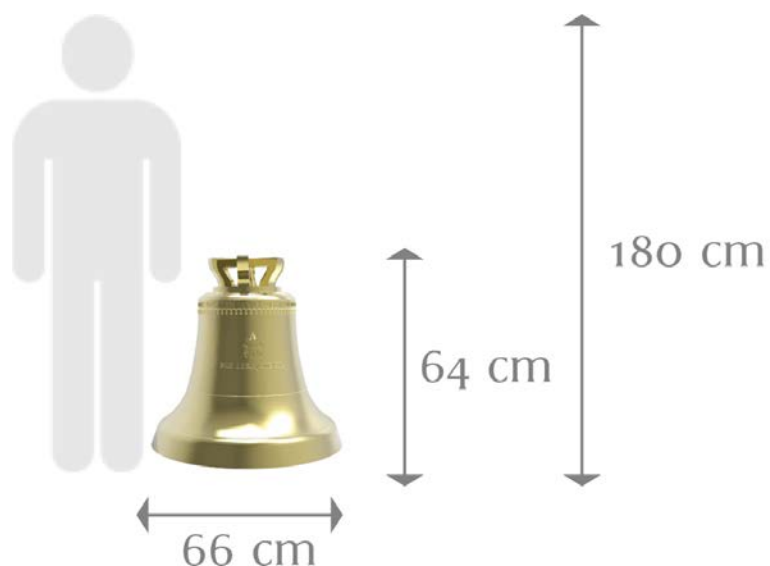

# Дзвін 190кг

## Технічна специфікація

	190kg
	dis-es/2
	622.25 Hz