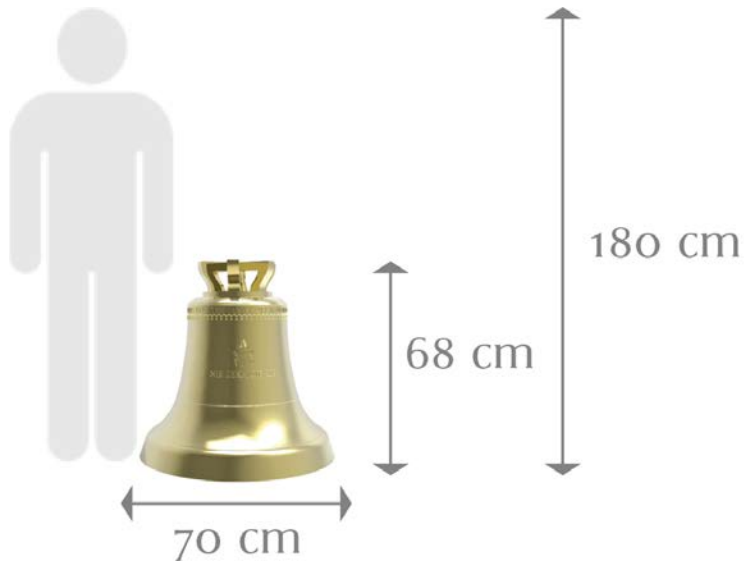

ДЗВІН 220КГ

Технічна специфікація

	220kg
	d/2
	587.33 Hz

Акустичні параметри

Ударний тон d/2

Prime d/2

Tierce f/2

Quint a/2

Hum d/1

Nominal d/3

Коротка характеристика

Дзвін категорії середніх з чудовим, радісним звучанням d/2. Цей дзвін характеризується мелодійним звучанням, з частотою близькою до людського співу (alteз). Дзвін часто використовується як одиночний у менших церквах, проте він також чудово компонується в наборах.