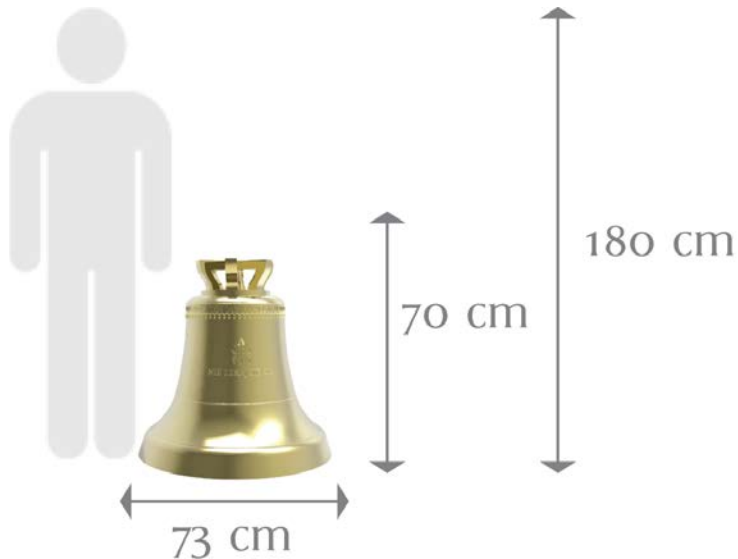

Дзвін 260кг

Технічна специфікація

	260kg
	cis-des/2
	554.37 Hz

Акустичні параметри

Ударний тон cis-des/2

Prime cis-des/2

Tierce e/2

Quint gis-as/2

Hum cis-des/1

Nominal cis-des/3

Коротка характеристика

Дзвін категорії середніх з чудовим, радісним звучанням cis-des/2. Цей дзвін характеризується мелодійним звучанням, з частотою близькою до людського співу (alt). Дзвін часто використовується як одиночний у менших церквах, проте він також чудово komponується в наборах.