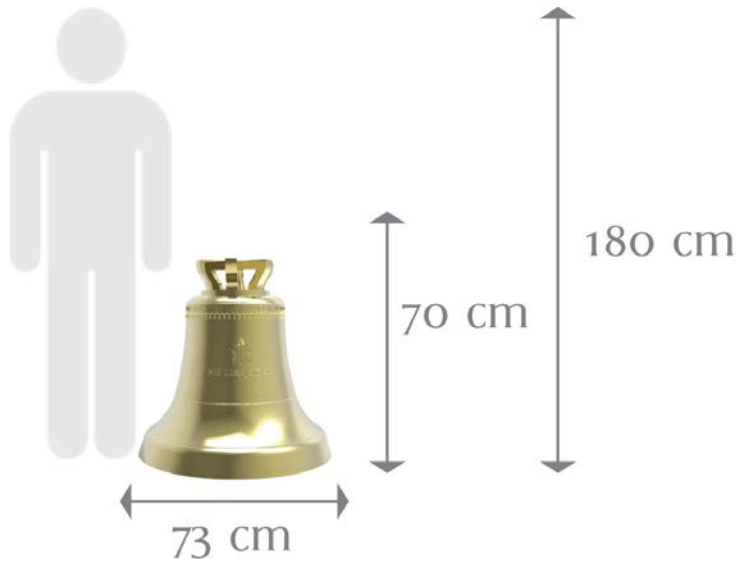

# Дзвін 260кг

## Технічна специфікація

|                                                                                     |           |
|-------------------------------------------------------------------------------------|-----------|
|  | 260kg     |
|  | cis-des/2 |
|  | 554.37 Hz |