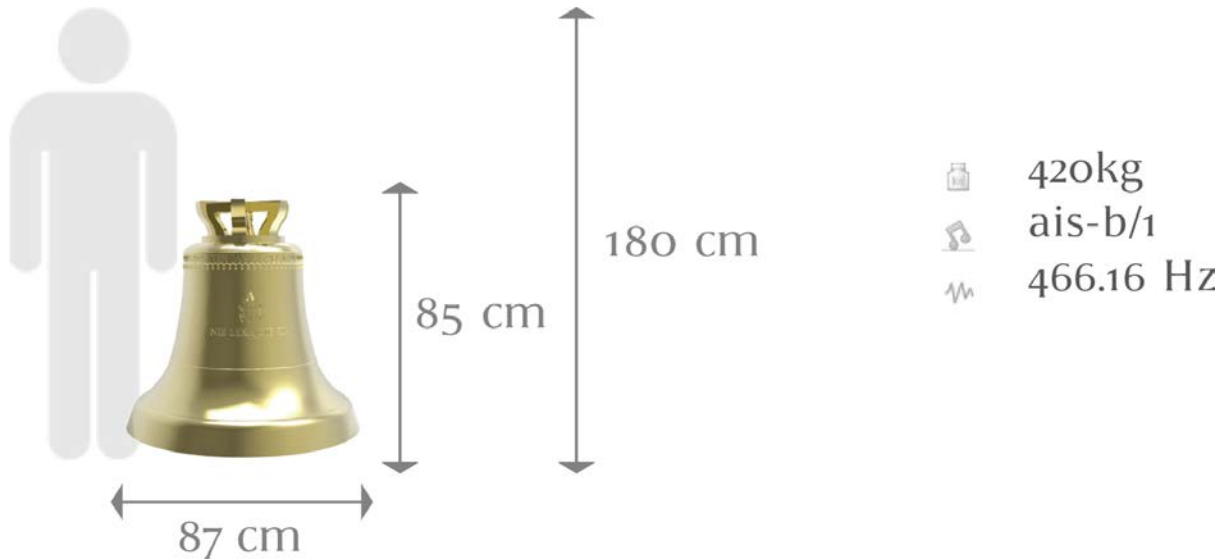

ДЗВІН 420КГ

Технічна специфікація

Акустичні параметри

Ударний тон ais-b/1

Prime ais-b/1

Tierce cis-des/2

Quint f/2

Hum ais-b/0