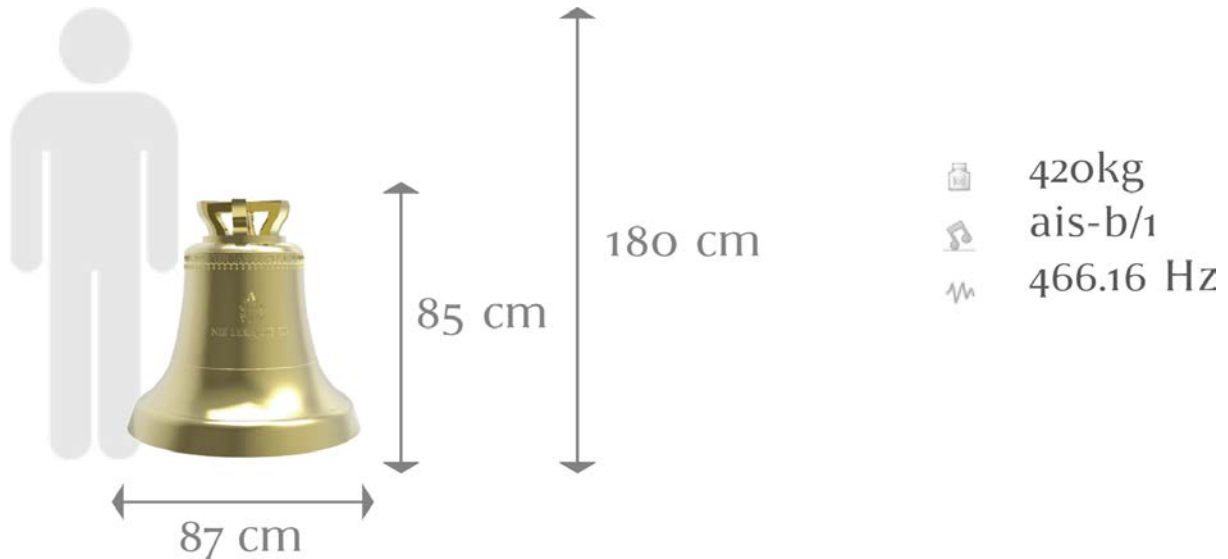

ДЗВІН 420КГ

Технічна специфікація

Акустичні параметри

Ударний тон ais-b/1

Prime ais-b/1

Tierce cis-des/2

Quint f/2

Hum ais-b/0

Nominal ais-b/2