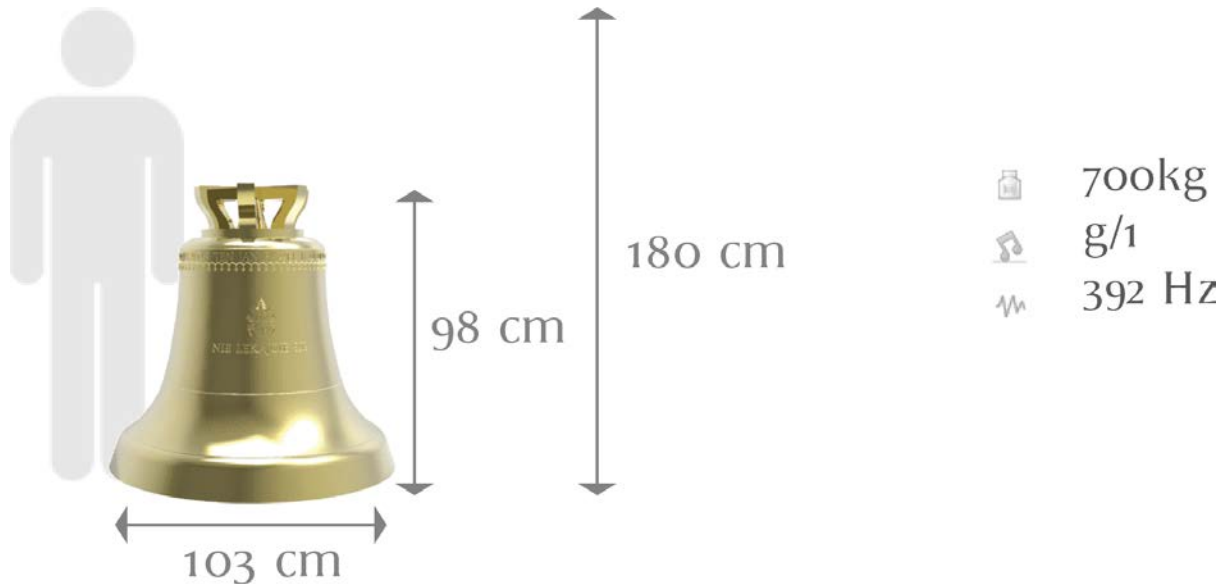

Дзвін 700кг

Технічна специфікація

Акустичні параметри

Ударний тон g/1

Prime g/1

Tierce ais-b/1

Quint d/2

Hum g/0

Nominal g/2

Коротка характеристика

Дзвін категорії середніх з чудовим, радісним звучанням g/1. Цей дзвін характеризується мелодійним звучанням, з частотою близькою до людського співу. Дзвін часто використовується як одиночний у менших церквах, проте він також чудово komponується в наборах.