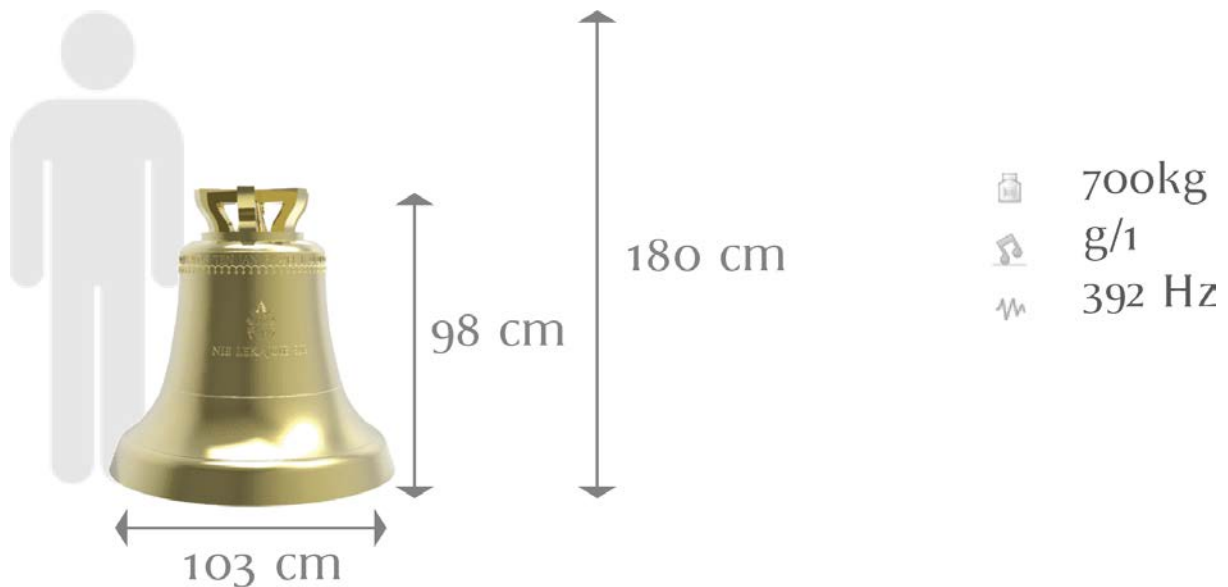

Дзвін 700кг

Технічна специфікація

Акустичні параметри

Ударний тон g/1

Prime g/1

Tierce ais-b/1

Quint d/2

Hum g/0

Nominal g/2

Коротка характеристика

Дзвін категорії середніх з чудовим, радісним звучанням g/1. Цей дзвін характеризується мелодійним звучанням, з частотою близькою до людського співу. Дзвін часто використовується як одиничний у менших церквах, проте він також чудово komponується в наборах.